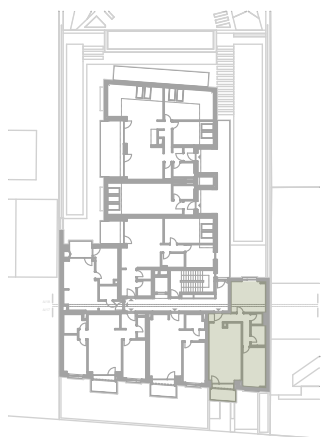

III. EMELET

27. LAKÁS

HELYISÉGLISTA

TERÜLET

01. Előtér	7,5 nm
02. Nappali-étkező-konyha	25,6 nm
03. Háló	12,8 nm
04. Fürdő	4,0 nm
05. WC	1,9 nm
06. Háló	14,8 nm

Nettó terület: 66,6 nm

Bruttó összterület: 70,4 nm

+ 07. Erkély 5,9 nm

Értékesítési iroda: **DBI Kft.**

www.dbi.hu

ertekesites@dbi.hu

+36-30-445-0148

Az alaprajzon közölt információk tájékoztató jellegűek. Az alapterületi adatok vakolatlan falak közötti méretek. A lakás felszerelése a tájékoztató műszaki leírás szerinti. A bútorok és berendezési tárgyak illusztrációk.